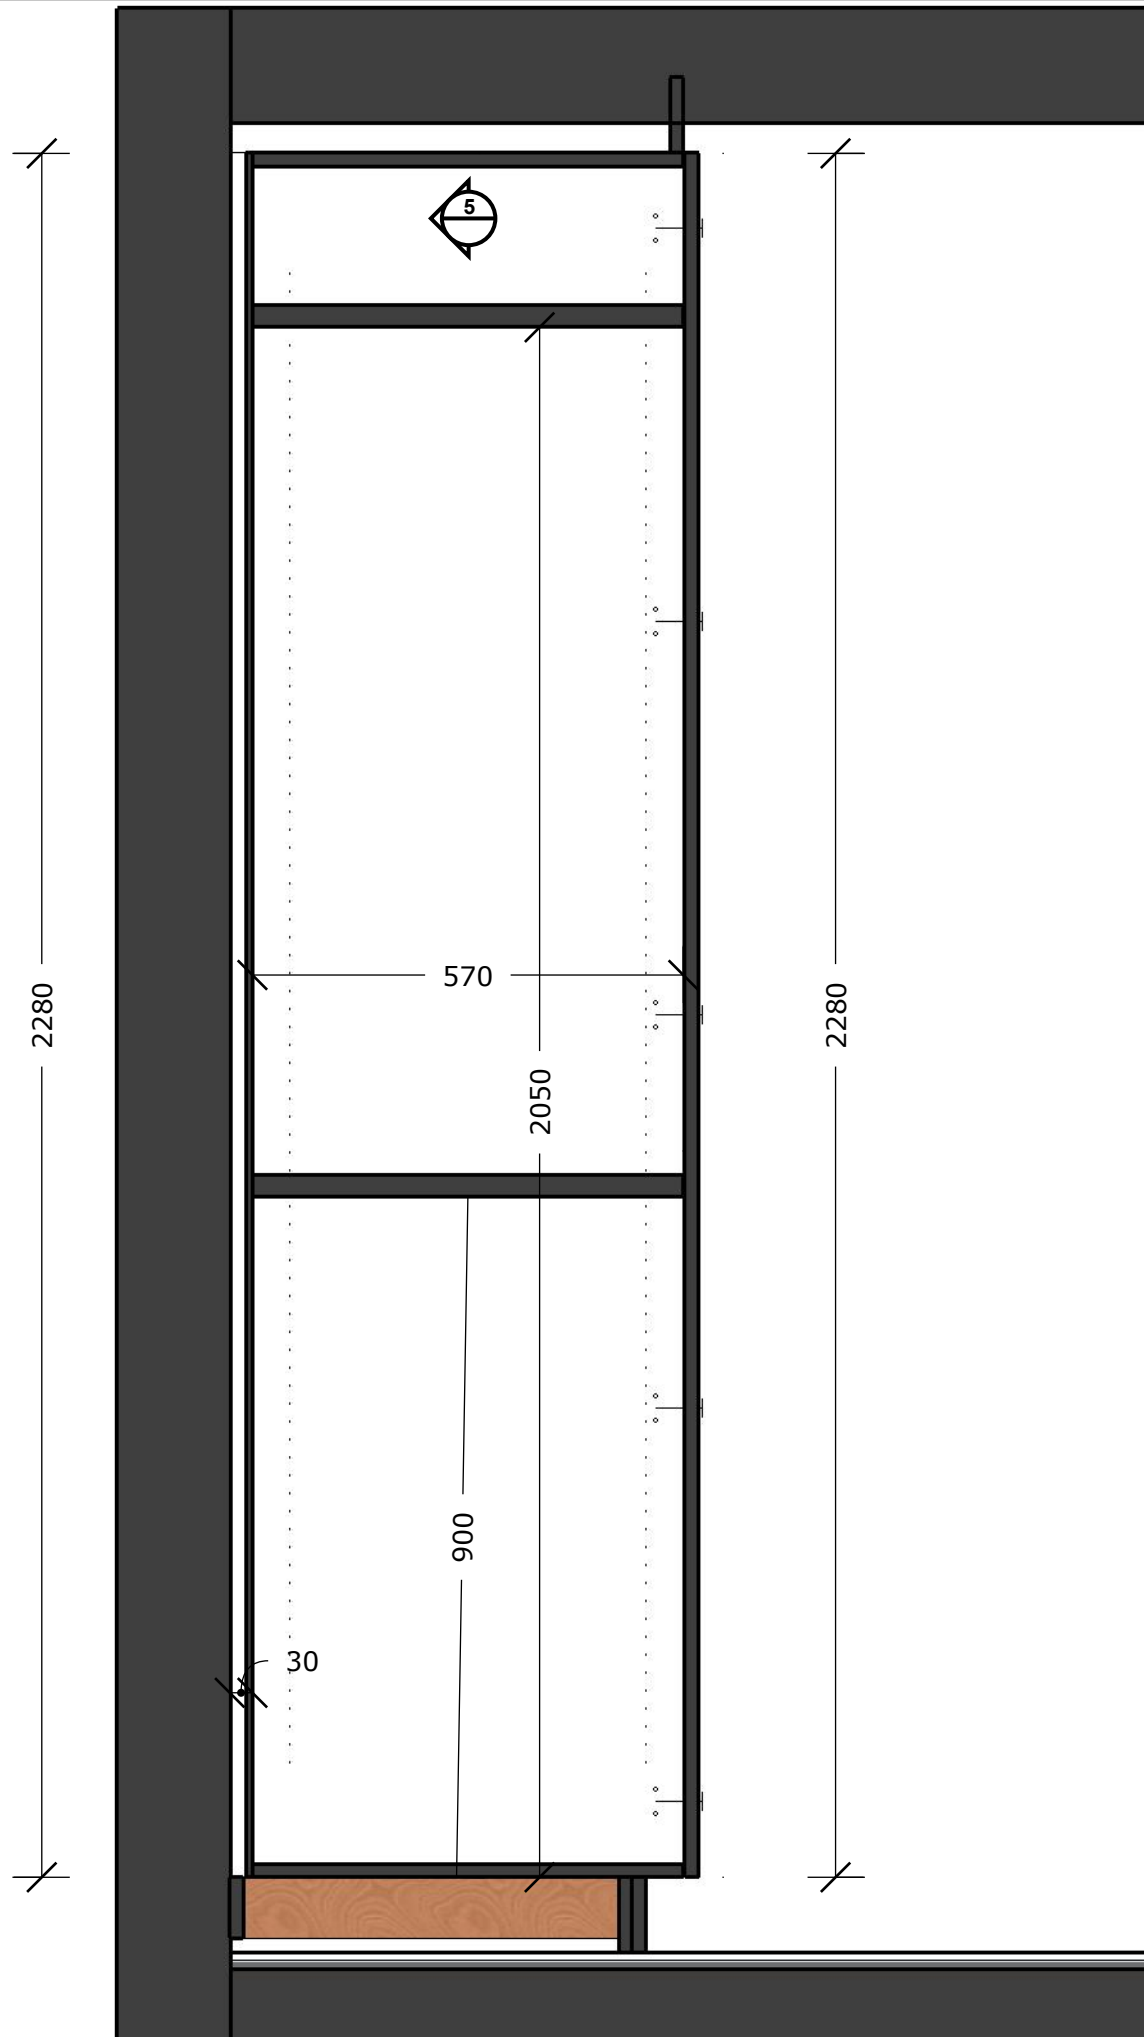

Schaal 1/25

**Vooraanzicht**

**interieur**

Scan deze code voor 3D  
beeld van jullie project

Ga op je iPhone naar Instellingen>  
Safari> Privacy en beveiliging en  
schakel vervolgens "Toegang  
beweging en richting" in:

Klant gegevens  
Kroll  
As

**PROJECT**

5 feb 2020

**Dressing**

Janssen Benny Interieur  
Maneveldweg 6  
3660 Oudsbergen  
0497/360 215  
jb-interieur.be  
info@jb-interieur.be

**Plinten**

**Snede's**

**Doorsnede 5+6**