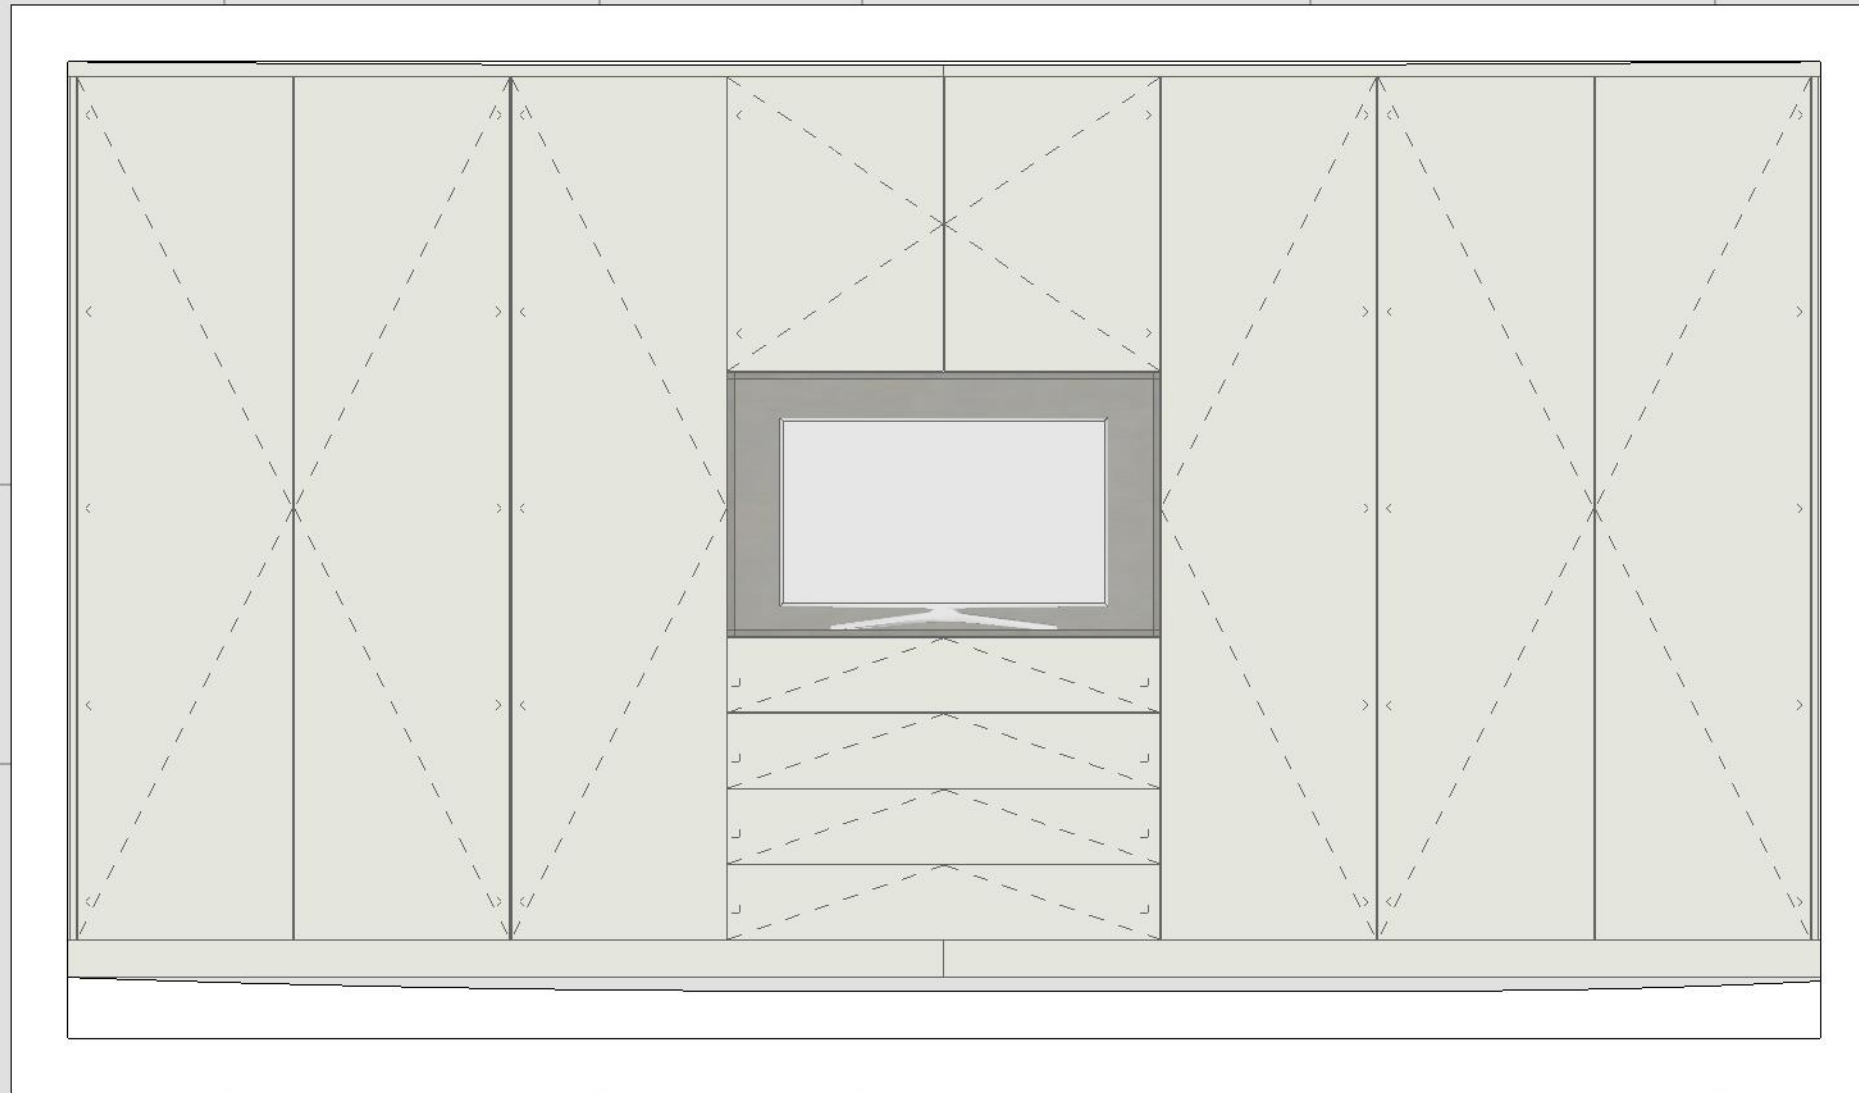

Schaal 1/25

**Vooraanzicht**

**interieur**

Scan deze code voor 3D  
beeld van jullie project

Ga op je iPhone naar Instellingen>  
Safari> Privacy en beveiliging en  
schakel vervolgens "Toegang  
beweging en richting" in:

Klant gegevens  
Kroll  
As

**PROJECT**

5 feb 2020

**Dressing**

Janssen Benny Interieur  
Maneveldweg 6  
3660 Oudsbergen  
0497/360 215  
jb-interieur.be  
info@jb-interieur.be

**Plinten**

**Snede's**

**Doorsnede 5+6**