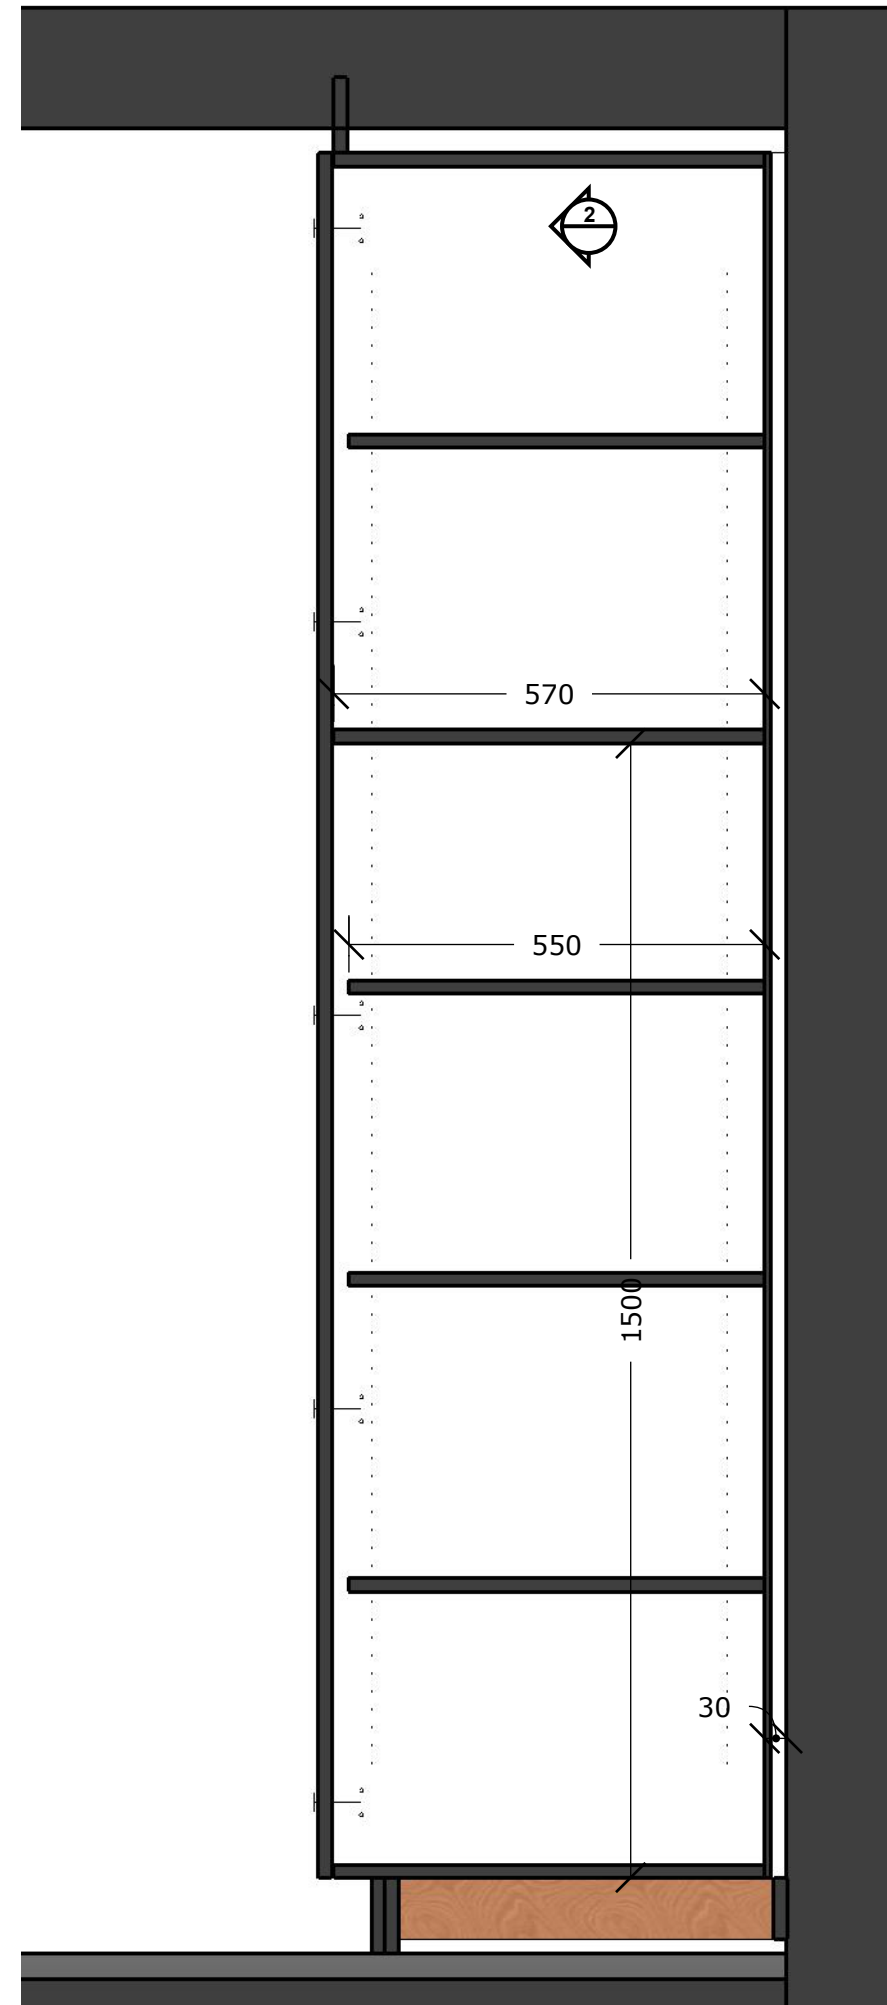

Schaal 1/25

**Vooraanzicht**

**interieur**

Scan deze code voor 3D  
beeld van jullie project

Ga op je iPhone naar Instellingen>  
Safari> Privacy en beveiliging en  
schakel vervolgens "Toegang  
beweging en richting" in:

Klant gegevens  
Kroll  
As

**PROJECT**

5 feb 2020

**Dressing**

Janssen Benny Interieur  
Maneveldweg 6  
3660 Oudsbergen  
0497/360 215  
jb-interieur.be  
info@jb-interieur.be

**Plinten**

**Snede's**

**Doorsnede 5+6**