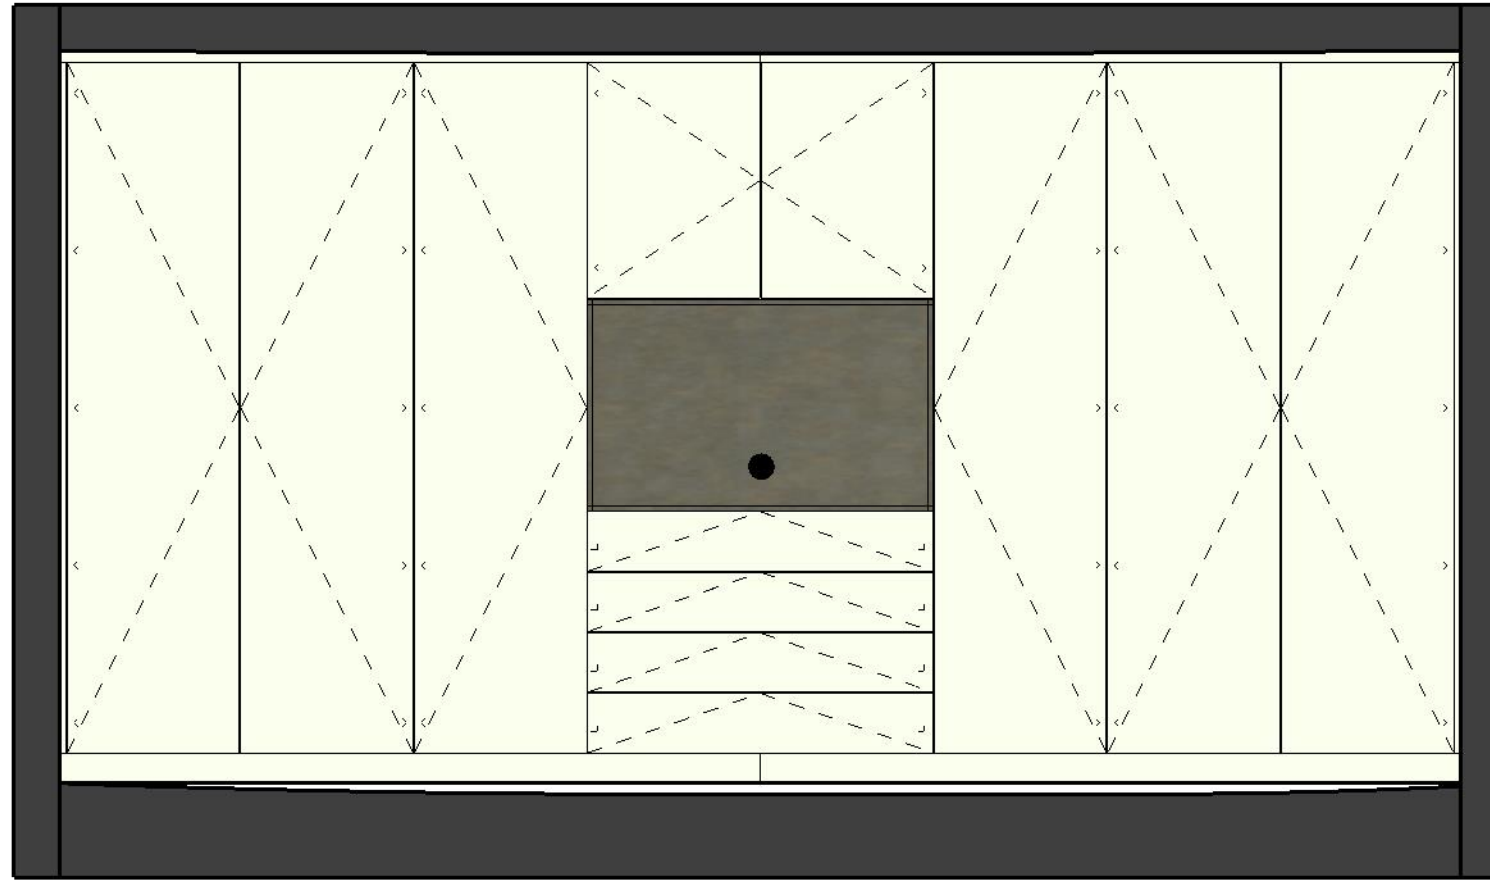

Schaal 1/25

Schaal 1/25

Vooraanzicht