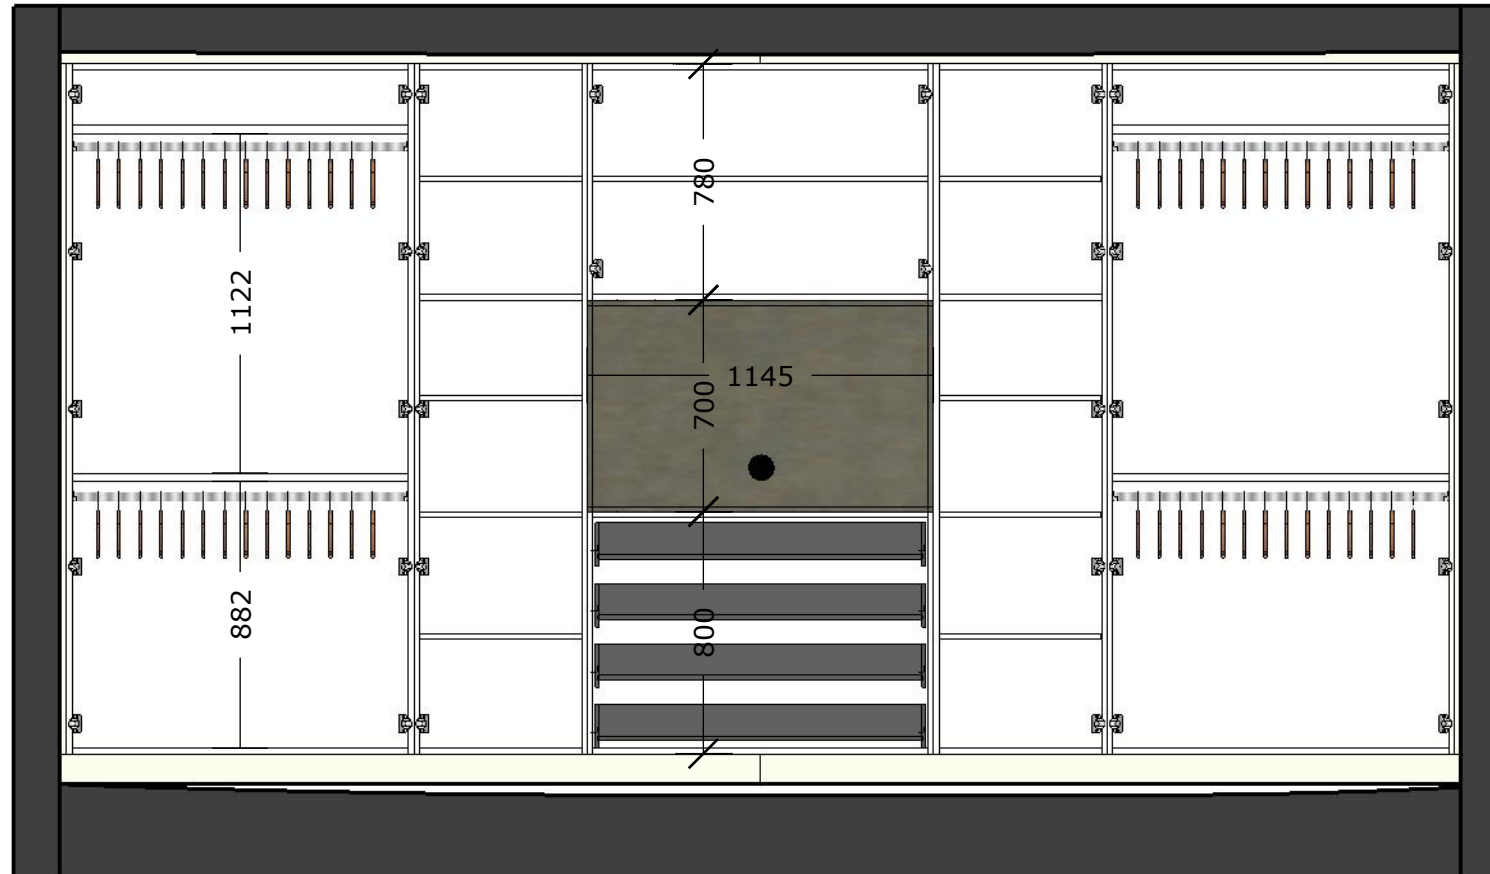

Schaal 1/25

Schaal 1/25

Vooraanzicht