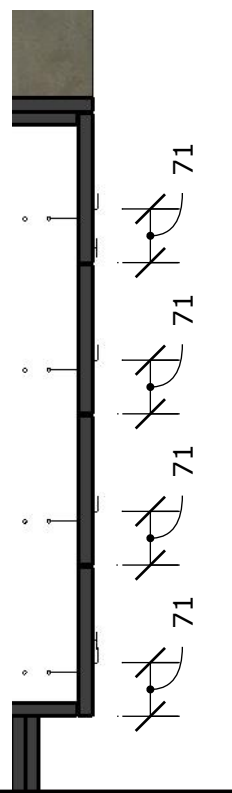

**interieur**

Scan deze code voor 3D  
beeld van jullie project

Ga op je iPhone naar Instellingen >  
Safari > Privacy en beveiliging en  
schakel vervolgens "Toegang  
beweging en richting" in:

Klant gegevens  
Kroll  
As

Schaal 1/25

**Vooraanzicht**

**interieur**

Scan deze code voor 3D  
beeld van jullie project

Ga op je iPhone naar Instellingen>  
Safari> Privacy en beveiliging en  
schakel vervolgens "Toegang  
beweging en richting" in:

Klant gegevens  
Kroll  
As

**PROJECT**

5 feb 2020

**Dressing**

Janssen Benny Interieur  
Maneveldweg 6  
3660 Oudsbergen  
0497/360 215  
jb-interieur.be  
info@jb-interieur.be

**Plinten**

**Snede's**

**Doorsnede 5+6**