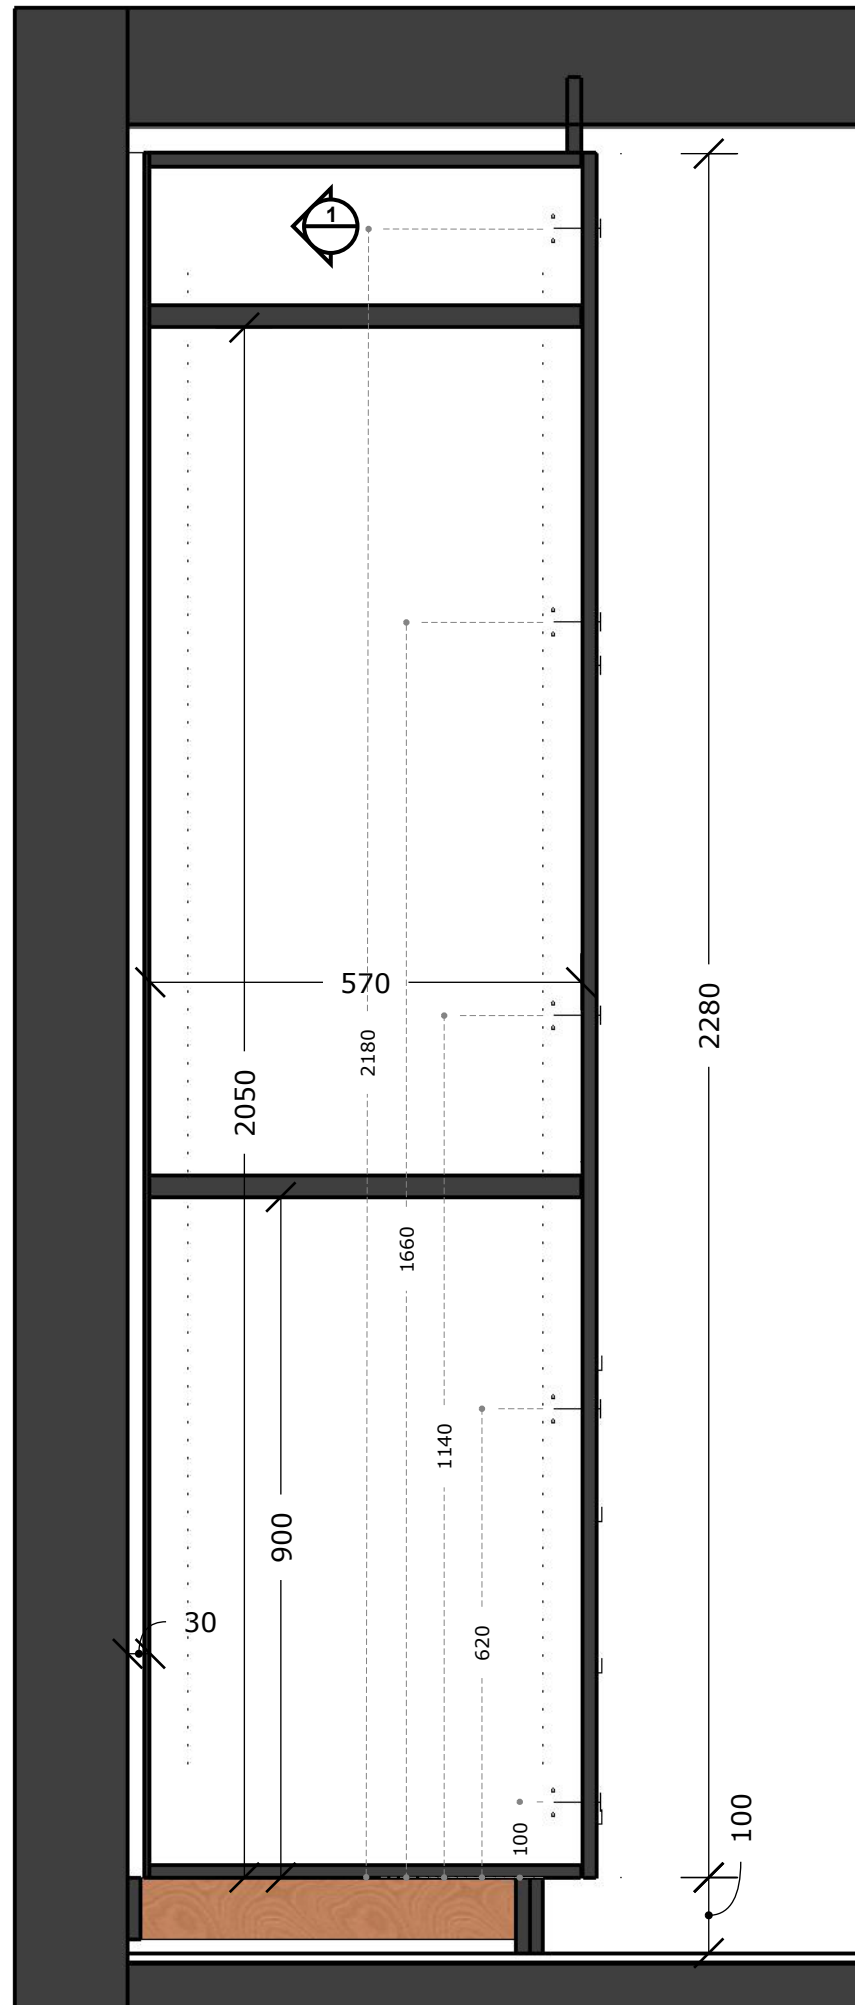

Schaal 1/25

**Vooraanzicht**

**interieur**

Scan deze code voor 3D  
beeld van jullie project

Ga op je iPhone naar Instellingen>  
Safari> Privacy en beveiliging en  
schakel vervolgens "Toegang  
beweging en richting" in:

Klant gegevens  
Kroll  
As

**PROJECT**

5 feb 2020

**Dressing**

Janssen Benny Interieur  
Maneveldweg 6  
3660 Oudsbergen  
0497/360 215  
jb-interieur.be  
info@jb-interieur.be

**Plinten**

**Snede's**

**Doorsnede 5+6**